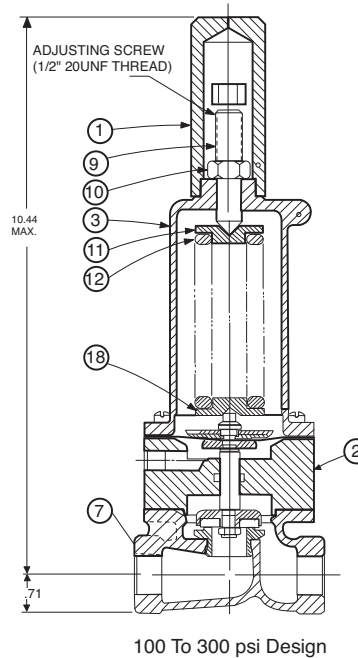

1/2" & 3/4" PRESSURE RELIEF CONTROL

(Bronze Body with 303SS Trim)

SIZE	SPRING	PART NUMBER
1/2"	0-75 PSI	7922201E
1/2"	20-105 PSI	7922205F
1/2"	20-200 PSI	7922202C
1/2"	100-300 PSI	8280901D
3/4"	0-75 PSI	7922901K
3/4"	20-105 PSI	7922903F
3/4"	20-200 PSI	7922902H
3/4"	100-300 PSI	8600501E

1. All Nameplate Data
2. Item Part Number
3. Item Description

Item	Description	Material	Part Number	Part Number	Part Number	Part Number
			0-75	20-105	20-200	100-300
1	Cap	Plastic	67628J	67628J	67628J	1257601D
2	Nameplate	Brass	--	--	--	--
3	Cover	Bronze	C2544K	C2544K	C2544K	44587E
4*	Screw Fil. Hd. 10-32 x 1.88 (Qty 8)	303 SS	6757867E	6757867E	6757867E	6757867E
5*	O-Ring	Rubber	00902H	00902H	00902H	00902H
6	Body, Powerunit	Bronze	7920504D	7920504D	7920504D	7920504D
7	1/2" Body	Bronze	C7928K	C7928K	C7928K	C7928K
	3/4" Body	Bronze	C9083B	C9083B	C9083B	C9083B
8*	O-Ring, Seat	Rubber	00718H	00718H	00718H	00718H
9	Screw, Adjusting	Brass	7188201D	7188201D	7188201D	82811B
10	Nut Hex (Locking)	303 SS	6780106J	6780106J	6780106J	6780606H
11	Guide, Spring	303 SS	71881H	71881H	71881H	1630301J
12	Spring	CHR/VAN	71884B	20632101E	71885J	1630201A
13	Nut, Stem Upper	Bronze	73034B	73034B	73034B	73034B
14	Washer, Belleville	Steel	7055007E	7055007E	7055007E	7055007E
15	Washer, Diaphragm (upper)	303 SS	71891G	71891G	71891G	71891G
16*	Diaphragm	Rubber	C1505B	C1505B	C1505B	C1505B
17	Washer, Diaphragm (lower)	303 SS	45871B	45871B	45871B	45871B
18*	O-Ring, Stem	Rubber	00746J	00746J	00746J	00746J
19	Stem	303 SS	8982401F	8982401F	8982401F	8982401F
20*	O-Ring, Body	Rubber	00767E	00767E	00767E	00767E
21*	Retainer Assembly, Disc	303 SS	C9158B	C9158B	C9158B	C9158B
22	Seat	303Rub	62187A	62187A	62187A	62187A
23	Nut, Hex, Stem, Lower	Bronze	6779806G	6779806G	6779806G	6779806G
24	Pipe Plug	Bronze	6784701C	6784701C	6784701C	6784701C
	FACTORY SET POINT		50 PSI	60 PSI	60 PSI	100 PSI
	REPAIR KIT*		9170007A	9170007A	9170007A	9170007A