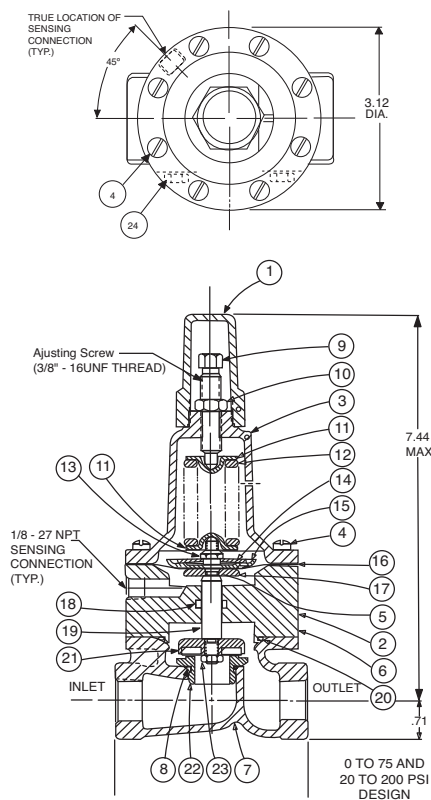

1/2" & 3/4" PRESSURE RELIEF CONTROL

(Bronze Body with 303SS Trim)

SIZE	SPRING	PART NUMBER
1/2"	0-75 PSI	7922201E
1/2"	20-105 PSI	7922205F
1/2"	20-200 PSI	7922202C
1/2"	100-300 PSI	8280901D
3/4"	0-75 PSI	7922901K
3/4"	20-105 PSI	7922903F
3/4"	20-200 PSI	7922902H
3/4"	100-300 PSI	8600501E

1. All Nameplate Data
2. Item Part Number
3. Item Description

Item	Description	Material	Part Number	Part Number	Part Number	Part Number
			0-75	20-105	20-200	100-300
1	Cap	Plastic	67628J	67628J	67628J	1257601D
2	Nameplate	Brass	--	--	--	--
3	Cover	Bronze	C2544K	C2544K	C2544K	44587E
4*	Screw Fil. Hd. 10-32 x 1.88 (Qty 8)	303 SS	6757867E	6757867E	6757867E	6757867E
5*	O-Ring	Rubber	00902H	00902H	00902H	00902H
6	Body, Powerunit	Bronze	7920504D	7920504D	7920504D	7920504D
7	1/2" Body	Bronze	C7928K	C7928K	C7928K	C7928K
	3/4" Body	Bronze	C9083B	C9083B	C9083B	C9083B
8*	O-Ring, Seat	Rubber	00718H	00718H	00718H	00718H
9	Screw, Adjusting	Brass	7188201D	7188201D	7188201D	82811B
10	Nut Hex (Locking)	303 SS	6780106J	6780106J	6780106J	6780606H
11	Guide, Spring	303 SS	71881H	71881H	71881H	1630301J
12	Spring	CHR/VAN	71884B	20632101E	71885J	1630201A
13	Nut, Stem Upper	Bronze	73034B	73034B	73034B	73034B
14	Washer, Belleville	Steel	7055007E	7055007E	7055007E	7055007E
15	Washer, Diaphragm (upper)	303 SS	71891G	71891G	71891G	71891G
16*	Diaphragm	Rubber	C1505B	C1505B	C1505B	C1505B
17	Washer, Diaphragm (lower)	303 SS	45871B	45871B	45871B	45871B
18*	O-Ring, Stem	Rubber	00746J	00746J	00746J	00746J
19	Stem	303 SS	8982401F	8982401F	8982401F	8982401F
20*	O-Ring, Body	Rubber	00767E	00767E	00767E	00767E
21*	Retainer Assembly, Disc	303 SS	C9158B	C9158B	C9158B	C9158B
22	Seat	303Rub	62187A	62187A	62187A	62187A
23	Nut, Hex, Stem, Lower	Bronze	6779806G	6779806G	6779806G	6779806G
24	Pipe Plug	Bronze	6784701C	6784701C	6784701C	6784701C
	FACTORY SET POINT		50 PSI	60 PSI	60 PSI	100 PSI
	REPAIR KIT*		9170007A	9170007A	9170007A	9170007A